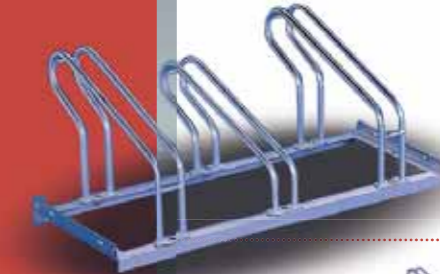

114001 Stojan na kola jednostranný

Konstrukce z ocelových úhelníků (rám) a ocelových trubek o Ø 18 mm (oblouky). Oblouky jsou přišroubovány na základovém rámu a jsou určeny pro pneumatiky šířky až 55 mm. Stojan lze spojovat do nekonečných řad. Možno ukotvit do země. Rozměry d x v x h: 1050 x 420 x 570 mm. Váha 12kg.

Cena již od: 1 599,- Kč s DPH!

Spojením více stojanů na kola vedle sebe pomocí šroubů lze vytvořit stojanovou řadu potřebné délky.

100221 Parková lavička s opěradlem délka 1,5 m

Kombinace zinkované ocelové konstrukce a dřevěných prvků v odstínu teak dohromady tvoří dokonalý elegantní vzhled každé lavičky. Rám konstrukce je vyroben z ploché oceli 60 x 8 mm. Konstrukce je zakončena patkami s otvory, které umožňují upevnit lavičce k podkladu. Sedací a opěrná plocha tvoří latě 100 x 35 mm, které jsou napuštěné lazurovacím lakem. Lavička je svým provedením předurčena pro venkovní použití, dobře se však bude vyjímat i v interiérech (obchodní centra, vstupní haly, čekárny apod.).

Cena za kus již od: 4 399,- Kč s DPH!