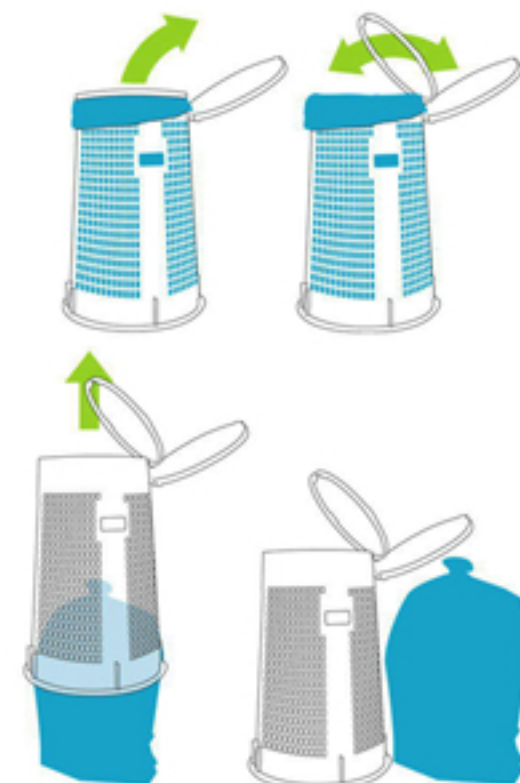

Elegantní a přírodě nakloněné řešení sběru odpadů do plastových pytlů o objemu 120 l. Vhodné pro různé venkovní akce, na místa okolo vodních ploch, parků, ale i pro vnitřní použití ve výrobních závodech apod. Koš je částečně stohovatelný.

VENKOVNÍ PLASTOVÝ	VNITŘNÍ STOHOVATELNÝ
----------------------	-------------------------

Charakteristika:

- stabilní, ale zároveň lehký
- horní Ø 39 cm, dolní Ø 55 cm, výška 82 cm
- vyroben z plastu odolného vůči nárazům a atmosférickým vlivům
- váha 5 kg

DOPRAVA
ZDARMA

VŠE
SKLADEM

3 ROKY
NA TRHU

FÉROVÉ
JEDNÁNÍ

Fotogalerie PZ1

Podobné výrobky

Opadkový koš plastový na
pytle 120 l

Cena od 899,- Kč s DPH